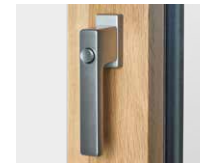

RC1N Beschlagsausstattung

Das Sichere

- 1** Sicherheits-Tresorband®
oben und unten völlig verdeckt
liegend

- 2** Fenstergriff
mit Druckknopf
und Anbohrschutz

- 3** Sicherheits-Pilzzapfen
8 Sicherheits-Pilzzapfen für den
Eingriff in die Sicherheits- und
Standard-Schließstücke